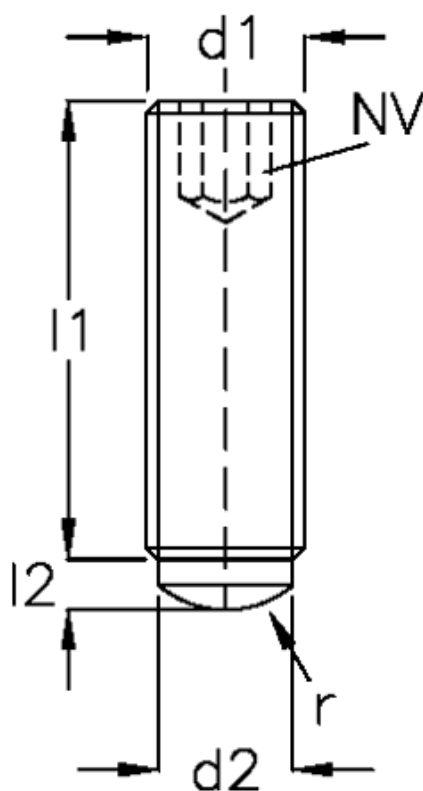

Varenummer: 20031638
Beskrivelse: E+G Gevinstift
GN 913.2-M8-20-A

Mål

$d1 = M8$

$d2 = 6$

$l1 = 20$

$l2 = 2.5$

$l3 = 1.0$

$NV = 4.0$

$r = 5.0$